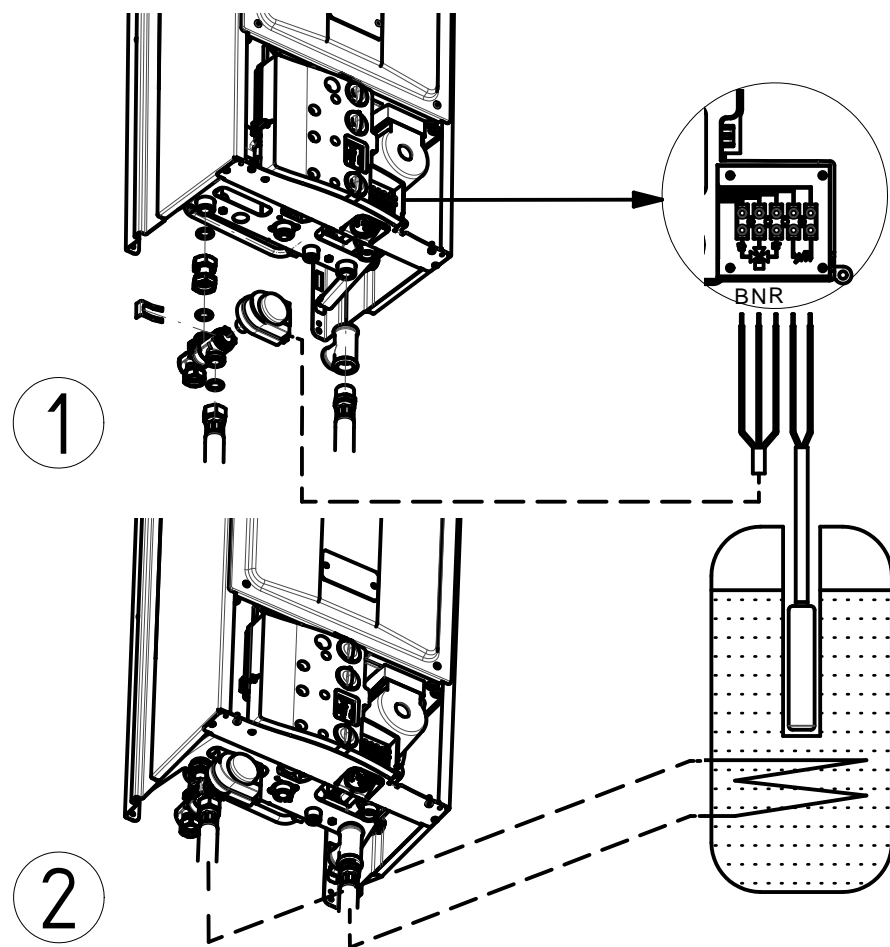

KHG714096312

- IT Se il kit viene utilizzato con bollitore BAXI UB 80/120 INOX, non utilizzare la sonda a corredo del kit ma quella fornita col bollitore
- GB In case the kit is applied to BAXI UB/120 INOX do not use the temperature sensor supplied with the kit but the one supplied with the tank.
- ES Si el kit se utiliza con el acumulador BAXI UB/120 INOX no hay que utilizar la sonda suministrada con el kit sino la sonda suministrada con el acumulador
- RU Если комплект применяется вместе с BAXI UB/120 INOX, то не используйте имеющийся в комплекте датчик температуры, а используйте датчик температуры, поставляемый вместе с бойлером.
- CZ Pokud je sada používaná s bojlerem BAXI UB 80/120 INOX, nepoužívejte sondu z příslušenství sady, ale sondu dodávanou s bojlerem
- SK Ak je sada použitá so zásobníkom BAXI UB 80/120 INOX, nepoužívajte sondu zo sady, ale z dodávky zásobníka
- HU Abban az esetben, ha a BAXI UB80/120 INOX készülékek tartalmazzák a szettet, akkor ne a szettben található hőmérséklet érzékelőt használjuk, hanem azt, amelyet a tárolóval szállítottak.
- RO În cazul în care kit-ul este ata^{at} la BAXI UB/120 Inox, nu utilizați senzorul de temperatura furnizat împreună cu kit-ul, ci pe cel furnizat împreună cu boilerul de acumulare.

N = nero - black - negro - черный -
černý - čierny - fekete - negro

R = rosso - red - rojo - красный -
červený - červený- vörös- roșu

B = bianco - white - blanco -
белый - bílý - biely - fehér- alb

ECO3

ECO4