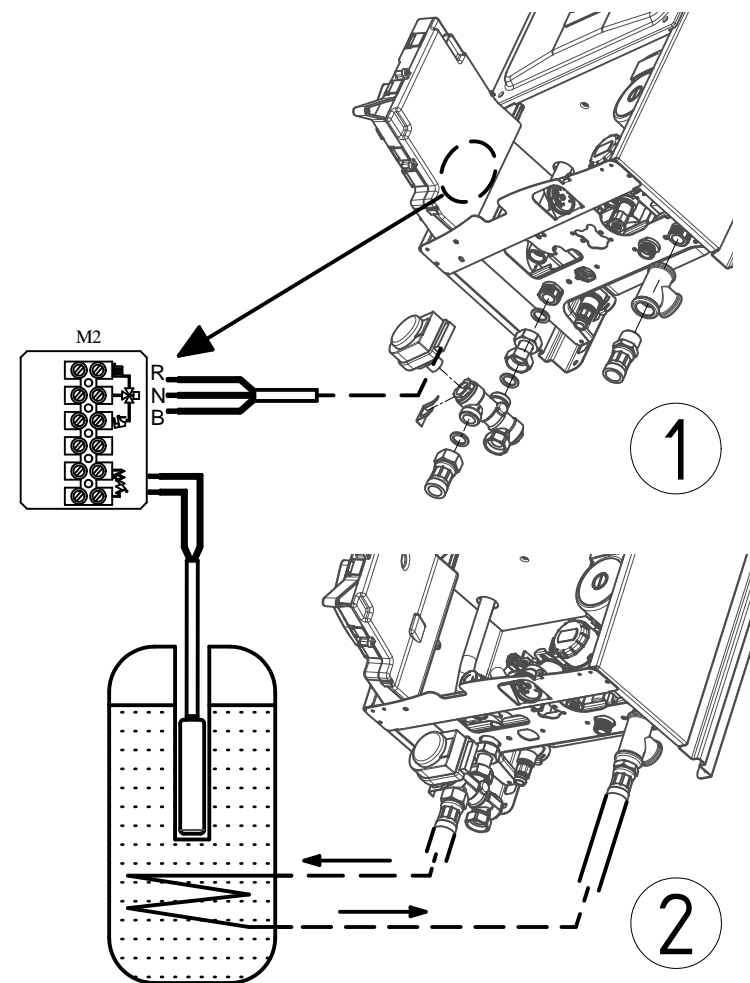

KHG714096312

- IT Se il kit viene utilizzato con bollitore BAXI UB 80/120 INOX, non utilizzare la sonda a corredo del kit ma quella fornita col bollitore
- GB In case the kit is applied to BAXI UB/120 INOX do not use the temperature sensor supplied with the kit but the one supplied with the tank.
- ES Si el kit se utiliza con el acumulador BAXI UB/120 INOX no hay que utilizar la sonda suministrada con el kit sino la sonda suministrada con el acumulador
- RU Если комплект применяется вместе с BAXI UB/120 INOX, то не используйте имеющийся в комплекте датчик температуры, а используйте датчик температуры, поставляемый вместе с бойлером.
- CZ Pokud je sada používaná s bojlerem BAXI UB 80/120 INOX, nepoužívejte sondu z příslušenství sady, ale sondu dodávanou s bojlerem
- SK Ak je sada použitá so zásobníkom BAXI UB 80/120 INOX, nepoužívajte sondu zo sady, ale z dodávky zásobníka
- HU Abban az esetben, ha a BAXI UB80/120 INOX készülékek tartalmazzák a szettet, akkor ne a szettben található hőmérséklet érzékelőt használjuk, hanem azt, amelyet a tárolóval szállítottak.
- RO În cazul în care kit-ul este ata^{at} la BAXI UB/120 Inox, nu utilizați senzorul de temperatura furnizat împreună cu kit-ul, ci pe cel furnizat împreună cu boilerul de acumulare.

N = nero - black - negro - черный -
černý - čierny - fekete - negro

R = rosso - red - rojo - красный -
červený - červený- vörös- roșu

B = bianco - white - blanco -
белый - bílý - biely - fehér- alb

ECO3

ECO4

LUNA4