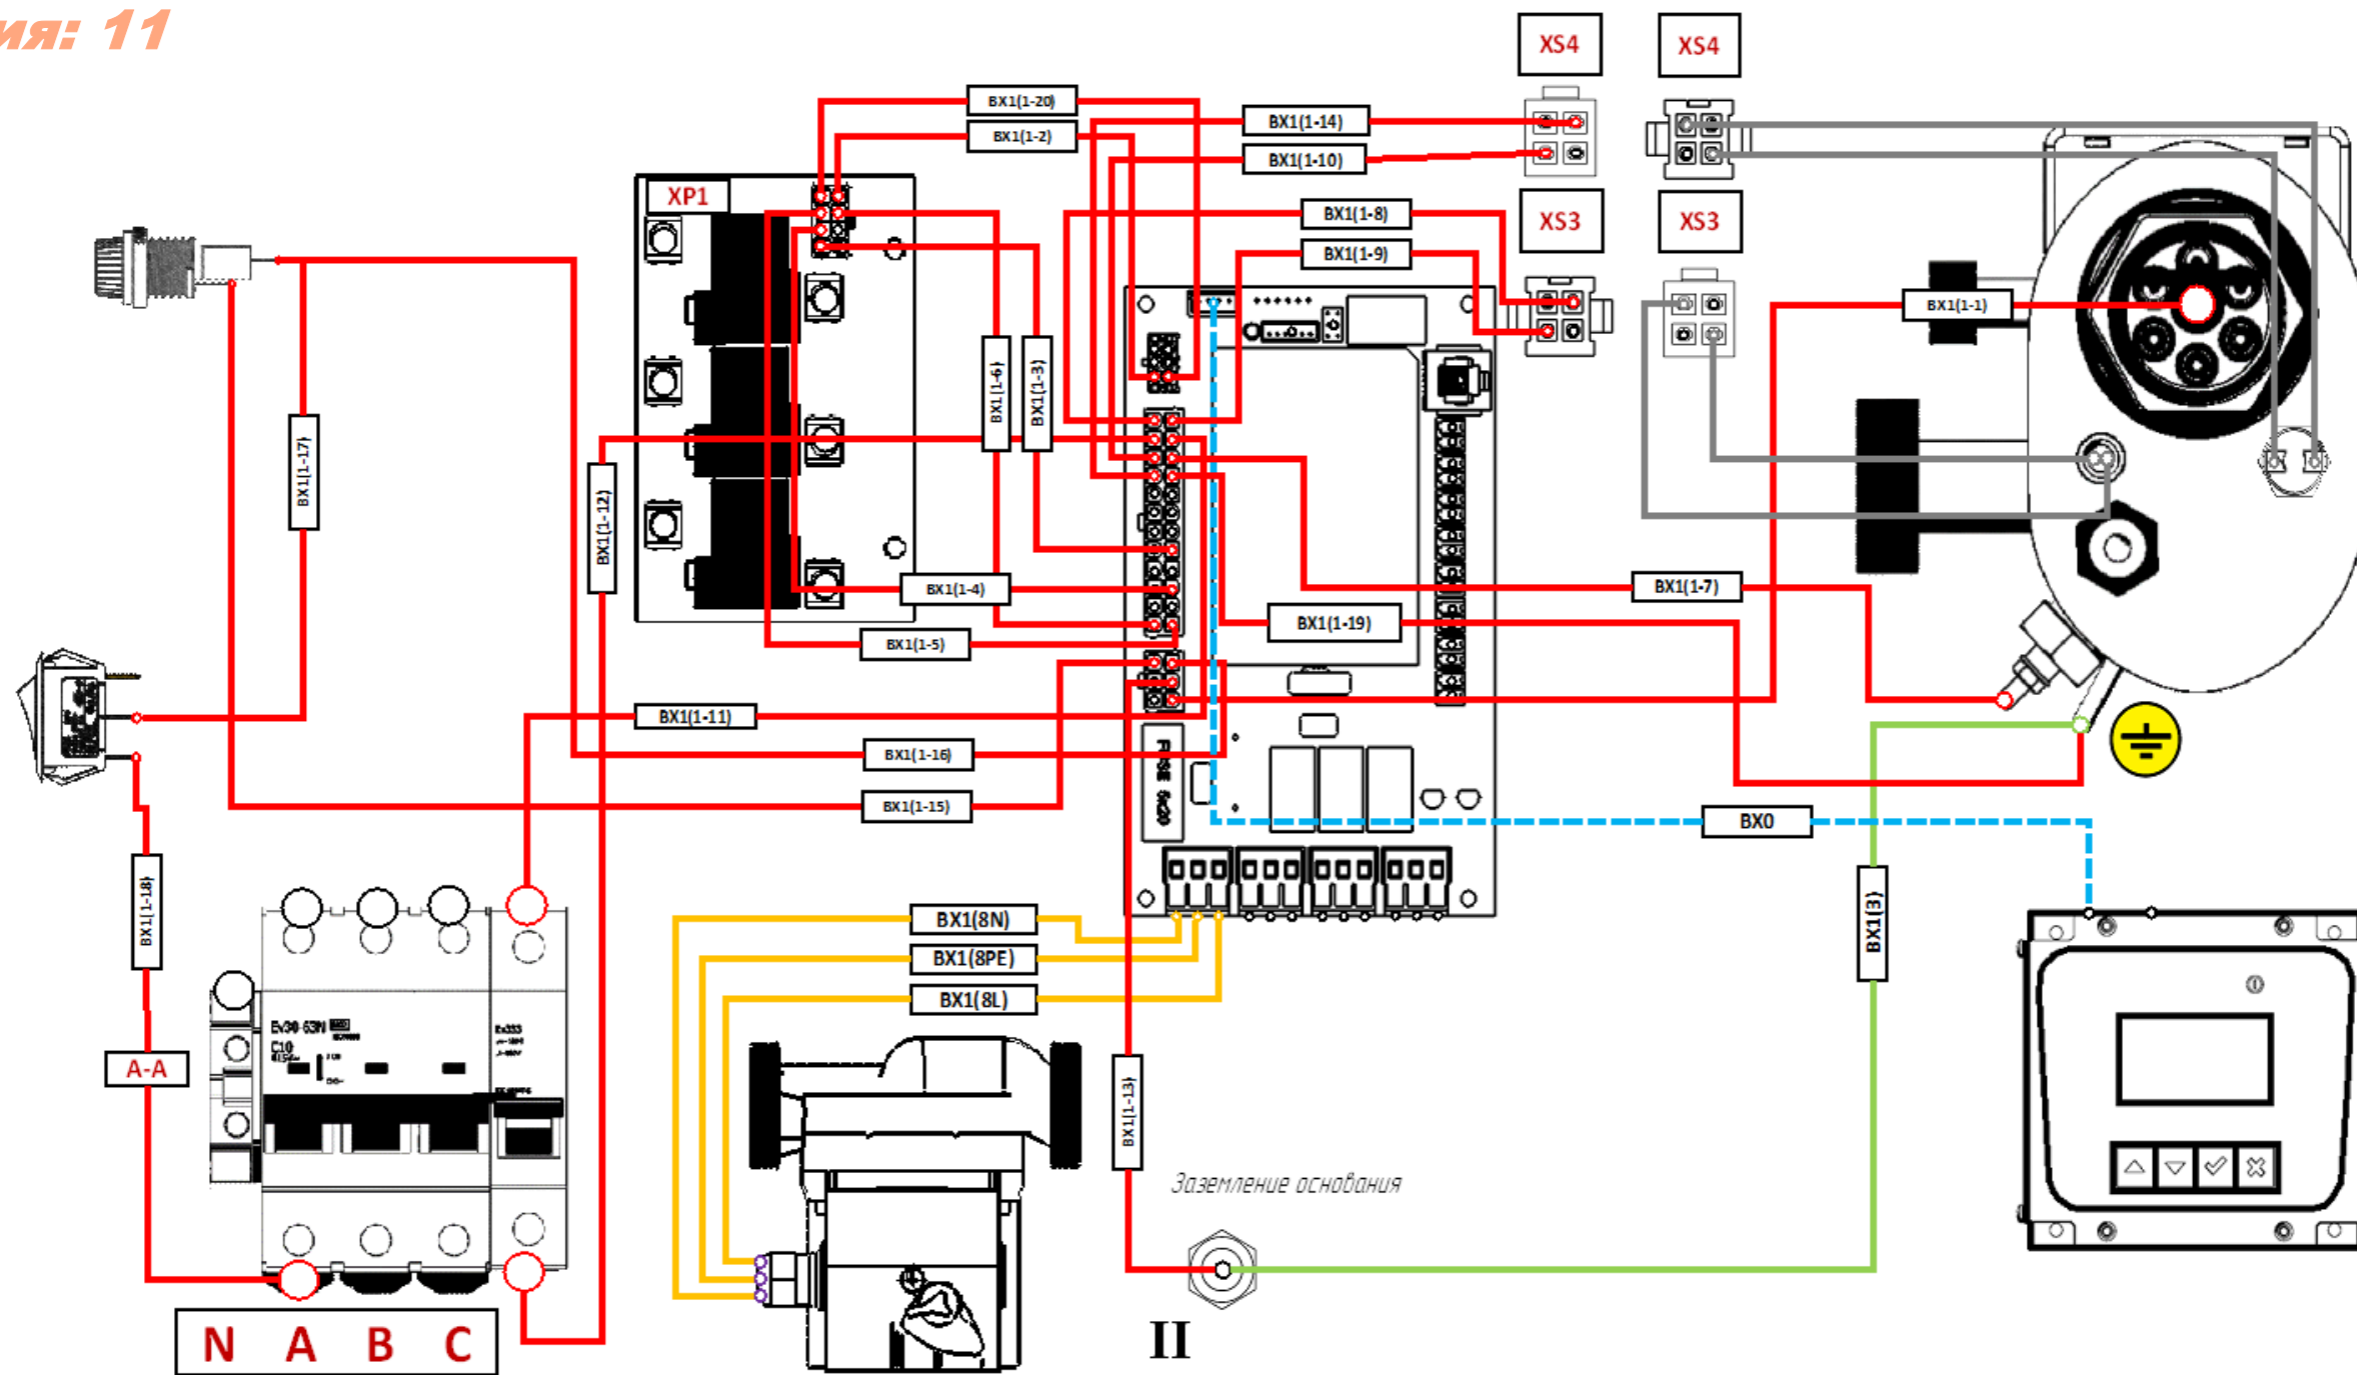

**Версия: 11**

Таблица условных цветов жгутов и проводов на схеме

Обозначение	Наименование	Цвет
ZOTA-Baxi И1 00.01.000	Жгут №1 (Управление)	★ (Красный)
ZOTA-Baxi И1 00.02.000	Жгут №2 (Подключение БУ)	★ (Голубой)
ZOTA-Baxi И1 00.03.000	Провод №3 (Заземление)	★ (Зеленый)
ZOTA-Baxi И1 00.05.000	Провод №5 (Фазный)	★ (Черный)
ZOTA-Baxi И1 00.06.000	Провод №6 (Подключение нейтрали к ТЭН)	★ (Оранжевый)
ZOTA-Baxi И1 00.07.000	Провод №7 (Фазный)	★ (Синий)
ZOTA-Baxi И1 00.08.000	Жгут №8 (Подключение насоса)	★ (Желтый)

Изм.	Лист	№ докум.	Подп.	Дата

ZOTA-Baxi И1 00.00.00034

Копировал

Формат А3

Местонахождение: C:\PDM\_View\РДМ\Проекты\Серийные изделия\ZOTA-Baxi (Миникотельная)\КД Изделия\ZOTA-Baxi И1-6-12 кВт\

Инв. № подл.	Взам. инв. №	Инв. № дубл.	Подп. и дата